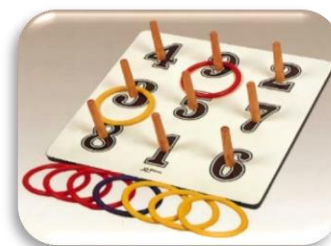

健康づくり

《浮遊スカーフ》

2セット

上に投げると、ひらひらと舞いながら落ちてきます。上に投げてキャッチしたり、ペアで投げ合う等、楽しく体を動かせます

《ソフティボール》

3セット

握って握力強化や、足に挟んで失禁予防体操等、使い方様々！

《ビーンズバック》

3セット

投げる、蹴る、掴む、乗せるなど、手や足を十分に動かしながら遊ぶことができます

《ロコチューブ》

20個

握りこぶ付きの柔らかな伸縮チューブ。両端を握り、力いっぱい引っ張るエクササイズ用品です。

《ハンドグリップリング》

20個

指先の関節・握る・つまむのトレーニングに最適です。

その他

輪投げ

マット

クイズグッズ

タイマー

ラジカセ

ハンドベル